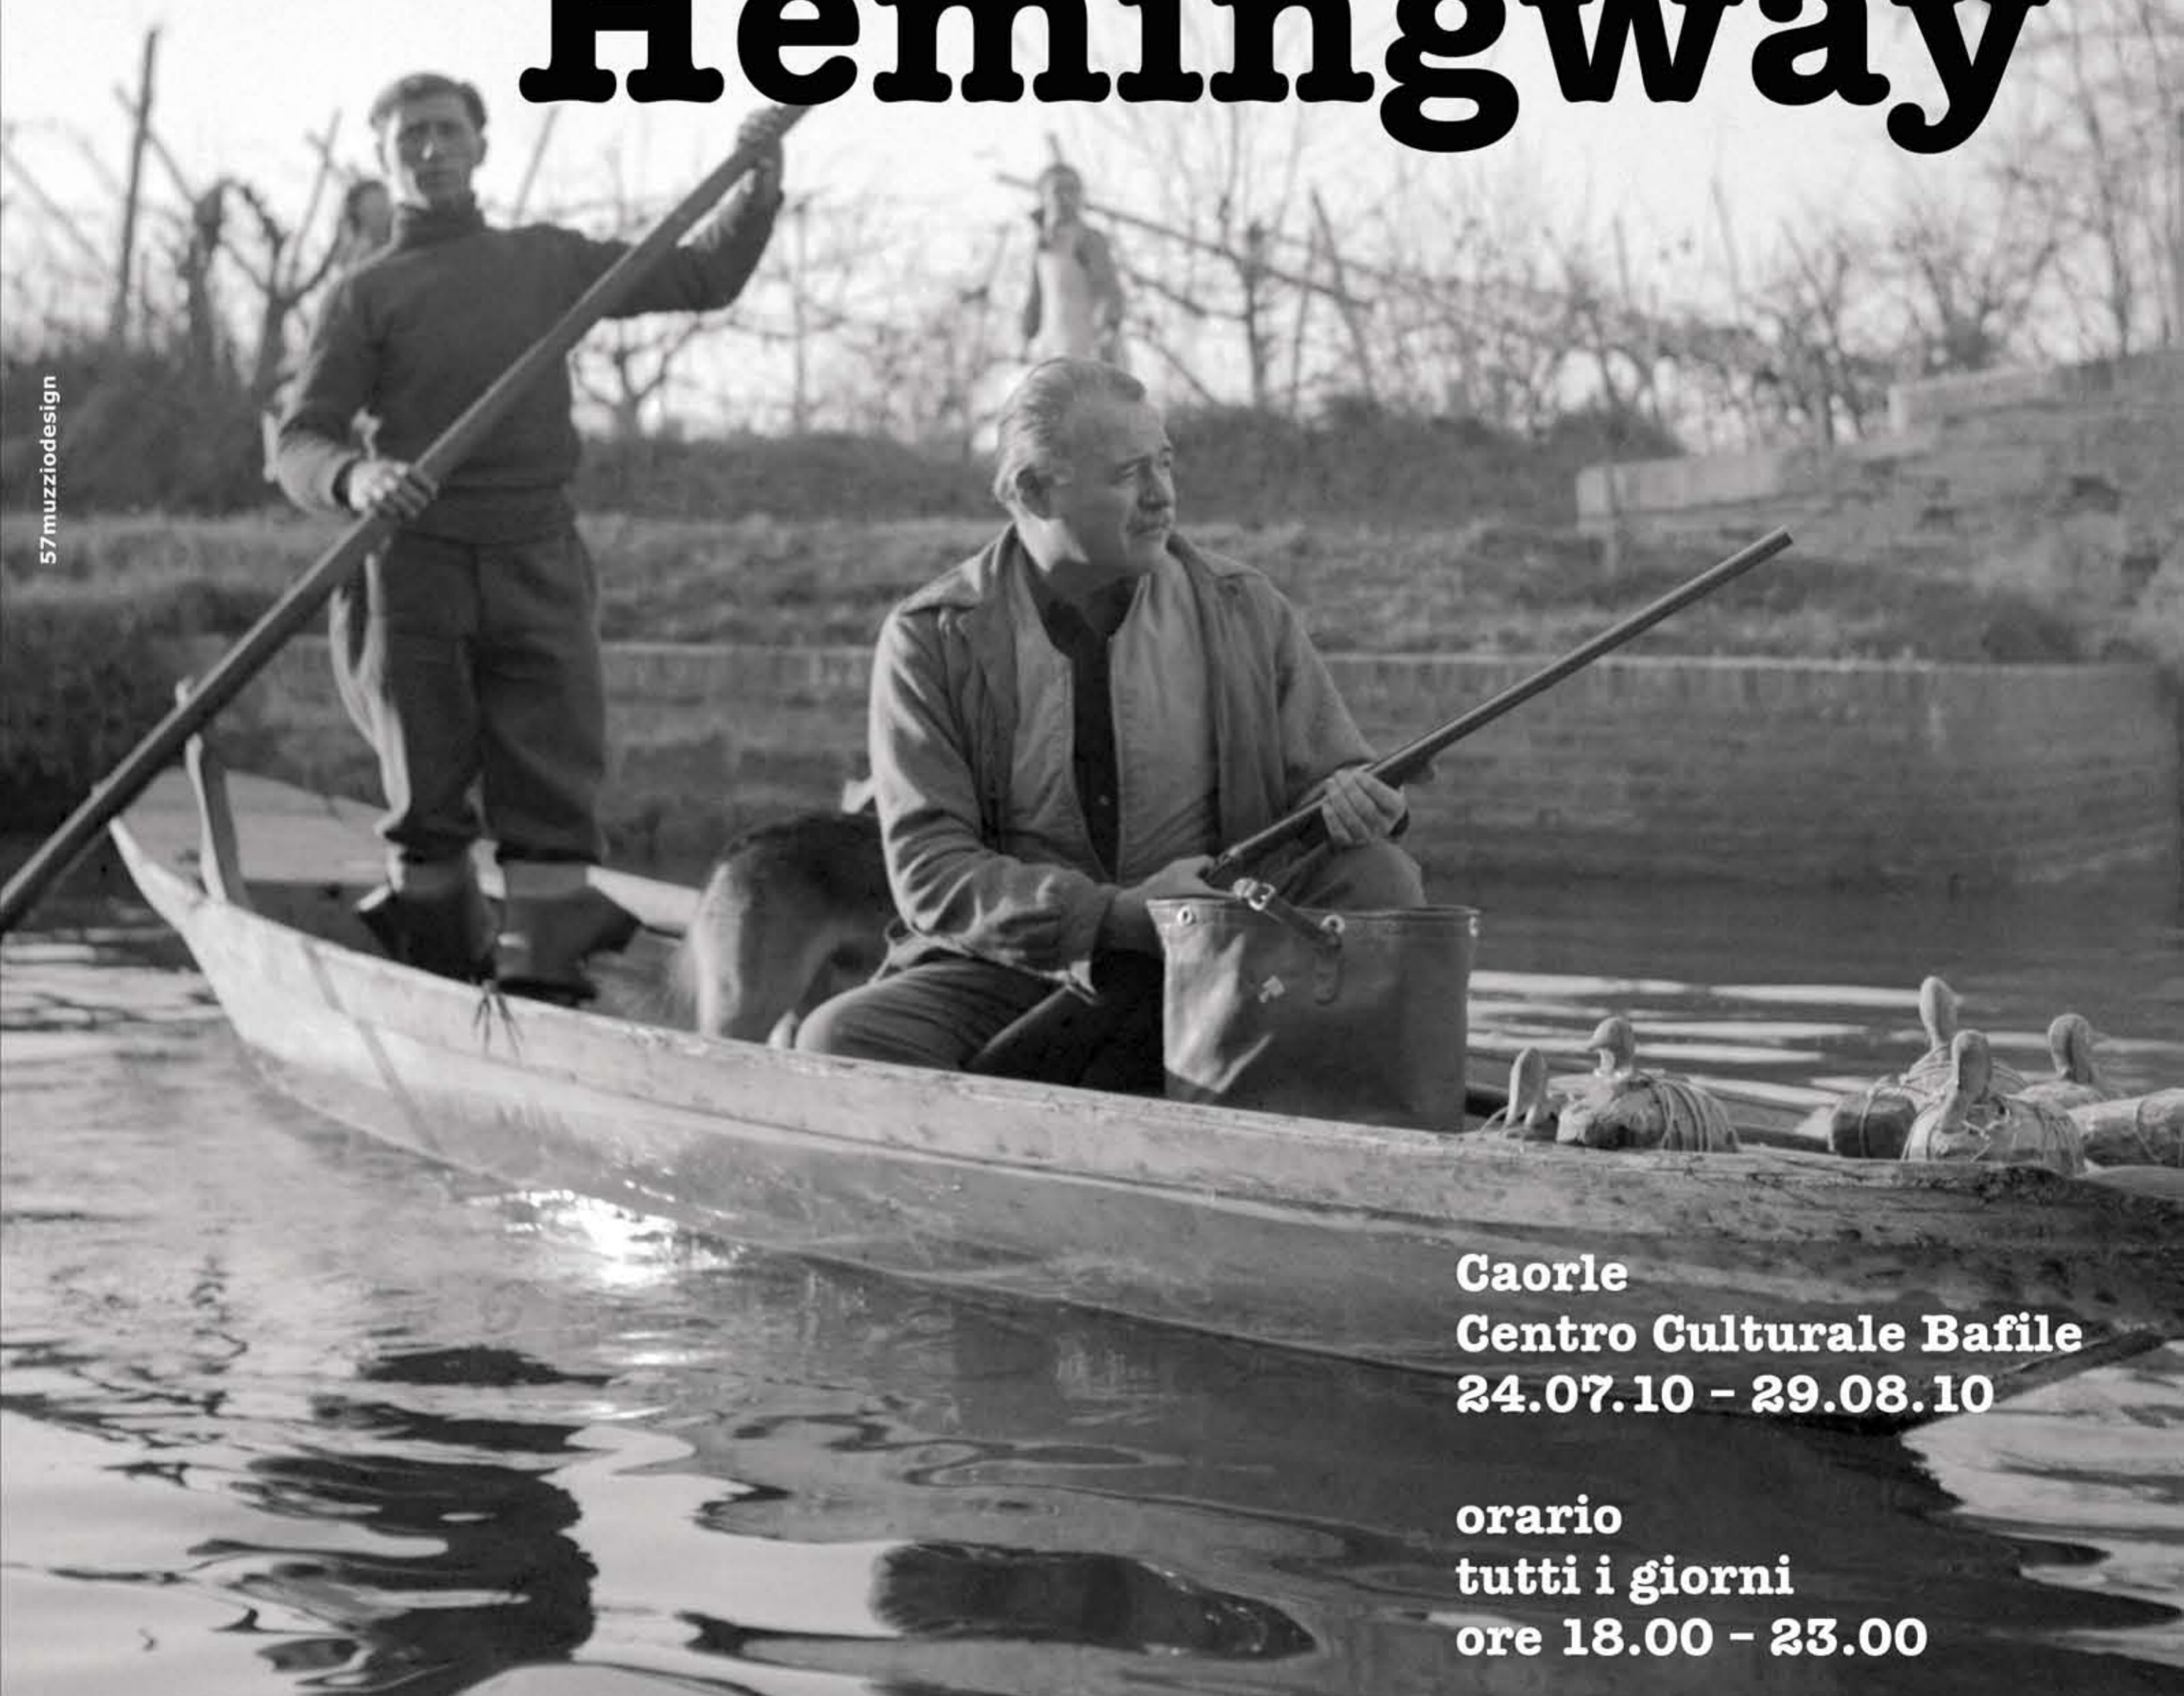

REGIONE DEL VENETO

COMUNE
DI CAORLE

VIU

Venice
International
University

Caorle:

Di là dal fiume e tra gli alberi

il Veneto di Ernest Hemingway

57muzziodesign